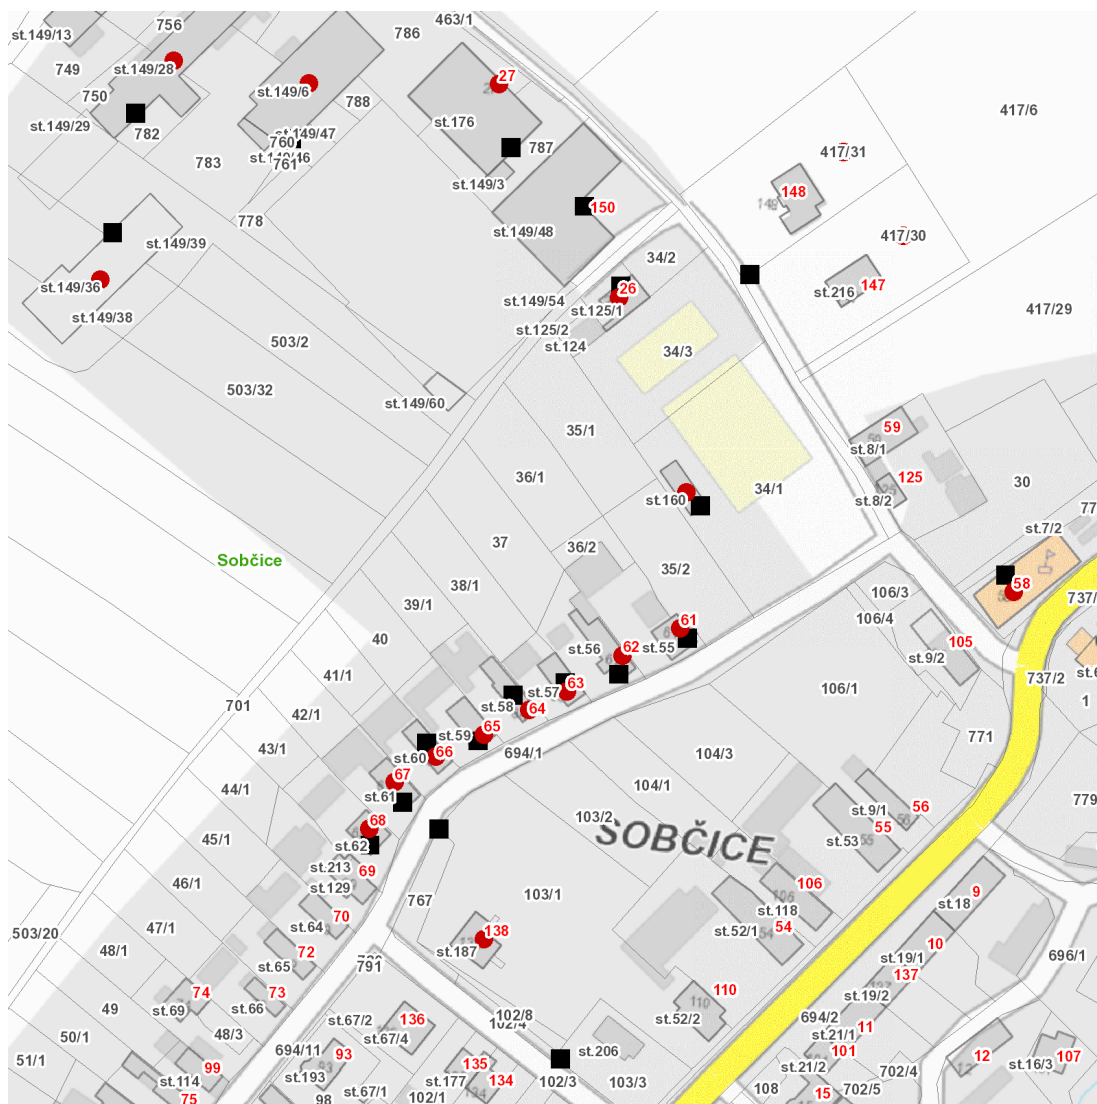

dne **16. 8. 2024** od **8:00** do **16:00** hodin

Plánovaná odstávka zahrnuje tyto lokality:**Sobčice (okres Jičín)**

č. p. 26, 27, 58, 61-68, 138

kat. území **Sobčice** (kód **751499**): **parcelní č.** 149/6, 149/28, 149/36, 149/56, 160, 417/30, 417/31

dne 16. 8. 2024 od 8:00 do 16:00 hodin

Orientační mapový podklad odstávkou dotčených lokalit

VYSVĚTLIVKY

- – adresy dotčené odstávkou elektřiny
- – místa připojení k elektrické síti dotčená odstávkou

INFORMACE ZASLÁNA

IDDS: pjwapmk (Obec Sobčice)